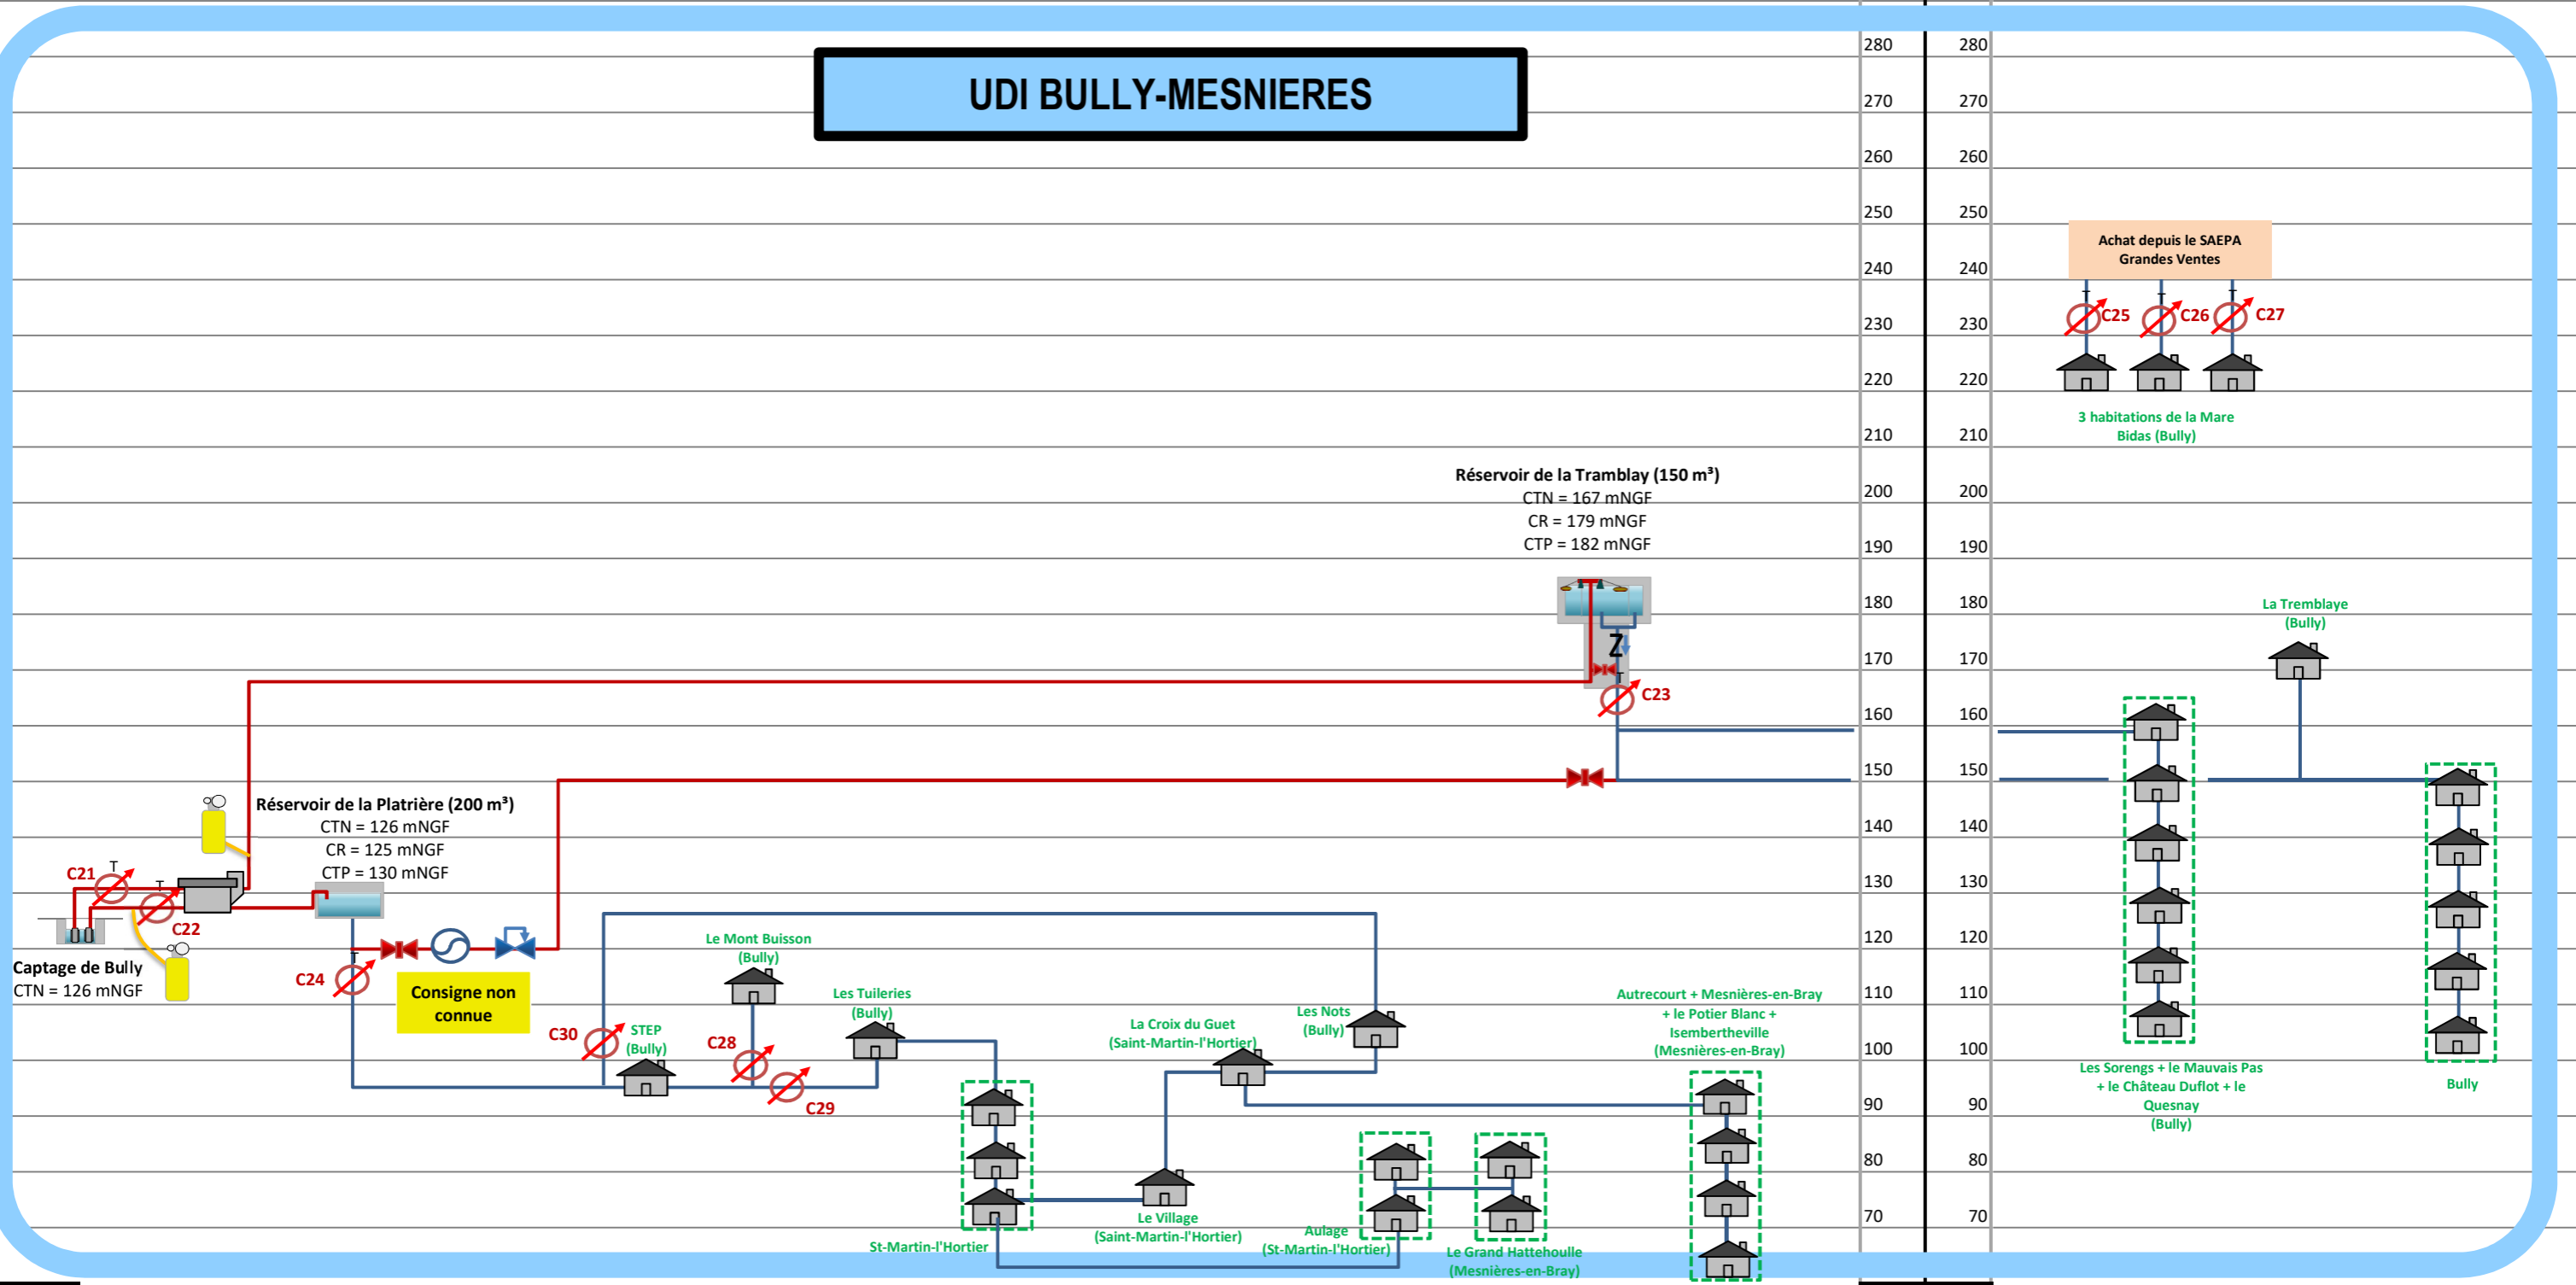

UDI BULLY-MESNIERES

280	280
270	270
260	260
250	250
240	240
230	230
220	220
210	210
200	200
190	190
180	180
170	170
160	160
150	150
140	140
130	130
120	120
110	110
100	100
90	90
80	80
70	70

Achat depuis le SAEPA
Grandes Ventes

3 habitations de la Mare
Bidas (Bully)

Réservoir de la Tramblay (150 m³)
 CTN = 167 mNGF
 CR = 179 mNGF
 CTP = 182 mNGF

Réservoir de la Platrière (200 m³)
 CTN = 126 mNGF
 CR = 125 mNGF
 CTP = 130 mNGF

Captage de Bully
 CTN = 126 mNGF

Consigne non connue

Le Mont Buisson
(Bully)

Les Tuileries
(Bully)

La Croix du Guet
(Saint-Martin-l'Hortier)

Les Nots
(Bully)

Autrecourt + Mesnières-en-Bray
+ le Potier Blanc +
Isembertheville
(Mesnières-en-Bray)

St-Martin-l'Hortier

Le Village
(Saint-Martin-l'Hortier)

Aulage
(St-Martin-l'Hortier)

Le Grand Hattehoulle
(Mesnières-en-Bray)

La Tremblaye
(Bully)

Les Sorengs + le Mauvais Pas
+ le Château Dufiot + le
Quesnay
(Bully)